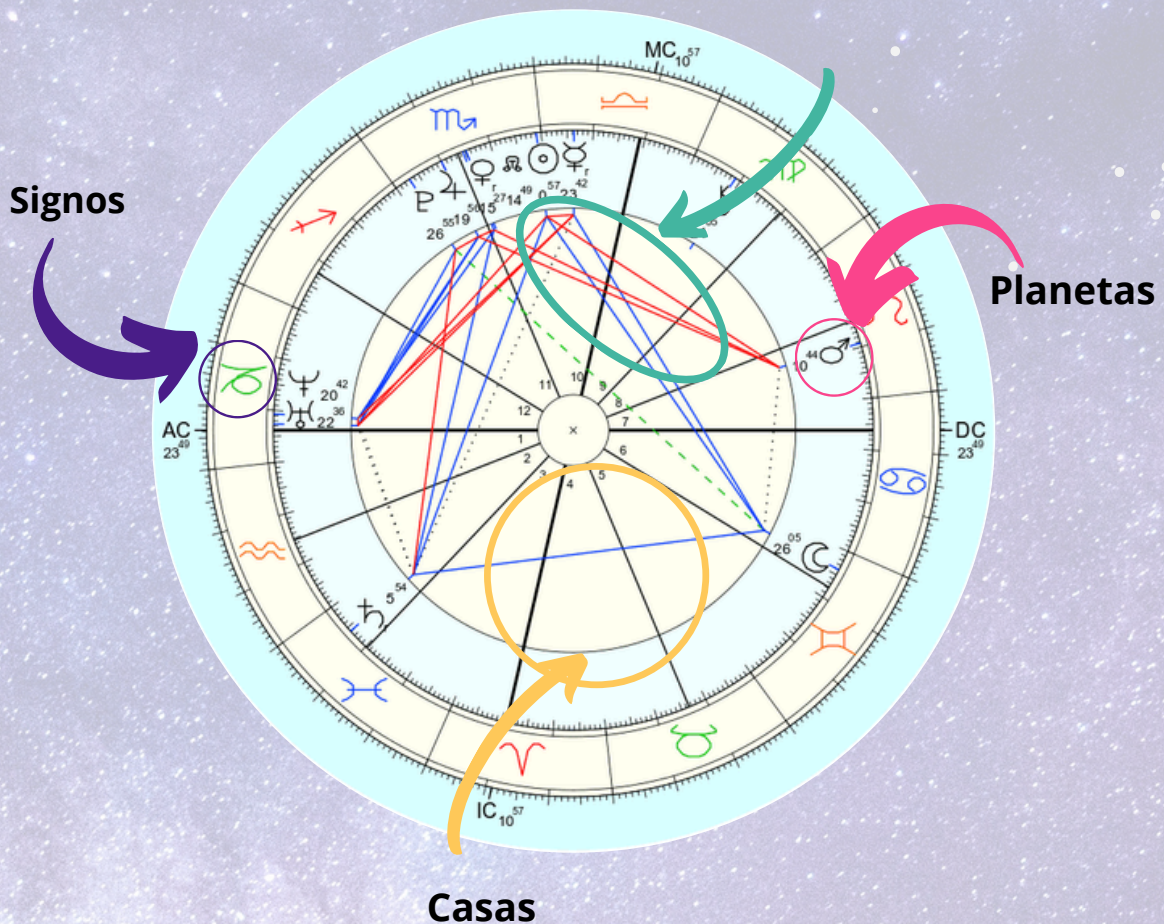

Utiliza este gráfico para dibujar tu carta natal y tabla para completar en que signo esta ubicado cada planeta y asi tener una guia rapida y practica para dar tus primeros pasos en la astrología.

Guía para tu crear tu Carta Natal

1. Ingresá a carta-natal.es

2. Ingresá a Herramientas > Carta Natal

3. Ingresá tus datos de nacimiento (Fecha, hora y lugar)

A screenshot of the 'Calcule su carta natal:' form. It includes input fields for 'Nombre (Opcional)', 'Fecha de nacimiento' (with a date picker), 'Hora de nacimiento' (with a time picker and a dropdown for time zone: HL, OUT, CLMT), and 'Pais'. There is also a checkbox for 'Selecciona para insertar coordenadas a mano' and a section for 'OPCIONES'.

LISTO! Ya tenés tu carta

Partes de la Carta Natal

Signos: son la cualidad de la energía, la forma en que se expresa. Ej. Géminis: energía de multiplicidad, curiosidad, adaptabilidad y apertura.

Planetas: son los actores de la carta. Cada uno está asociado a una función específica. Ej. Mercurio: comunicación, comercio.

Casas: son los ámbitos de vida.

Mi Carta Natal

La carta natal es una foto del cielo en el momento en que nacimos desde la perspectiva de la Tierra.

El análisis de la carta natal nos brinda la posibilidad de poner en conciencia aquellos patrones repetitivos y los talentos que tenemos.