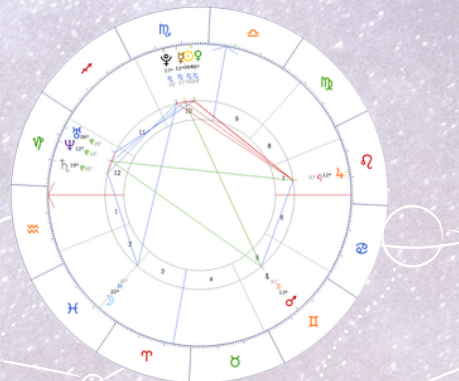

Utiliza este gráfico para dibujar tu carta natal y tabla para completar en que signo esta ubicado cada planeta y asi tener una guia rapida y practica para dar tus primeros pasos en la astrología.

Guía para tu crear tu Carta Natal

1. Ingresá a carta-natal.es

2. Ingresá a Herramientas > Carta Natal

3. Ingresá tus datos de nacimiento (Fecha, hora y lugar)

A screenshot of the 'Calcule su carta natal:' form. It includes input fields for 'Nombre (Opcional)', 'Fecha de nacimiento' (with a date picker), 'Hora de nacimiento' (with a time picker and a dropdown for time zone: HL, OUT, CLMT), and 'Pais'. There is also a checkbox for 'Selecciona para insertar coordenadas a mano' and a section for 'OPCIONES'.

LISTO! Ya tenés tu carta

Partes de la Carta Natal

Signos: son la cualidad de la energía, la forma en que se expresa. Ej. Géminis: energía de multiplicidad, curiosidad, adaptabilidad y apertura.

Planetas: son los actores de la carta. Cada uno está asociado a una función específica. Ej. Mercurio: comunicación, comercio.

Casas: son los ámbitos de vida.

Mi Carta Natal

La carta natal es una foto del cielo en el momento en que nacimos desde la perspectiva de la Tierra.

El análisis de la carta natal nos brinda la posibilidad de poner en conciencia aquellos patrones repetitivos y los talentos que tenemos.